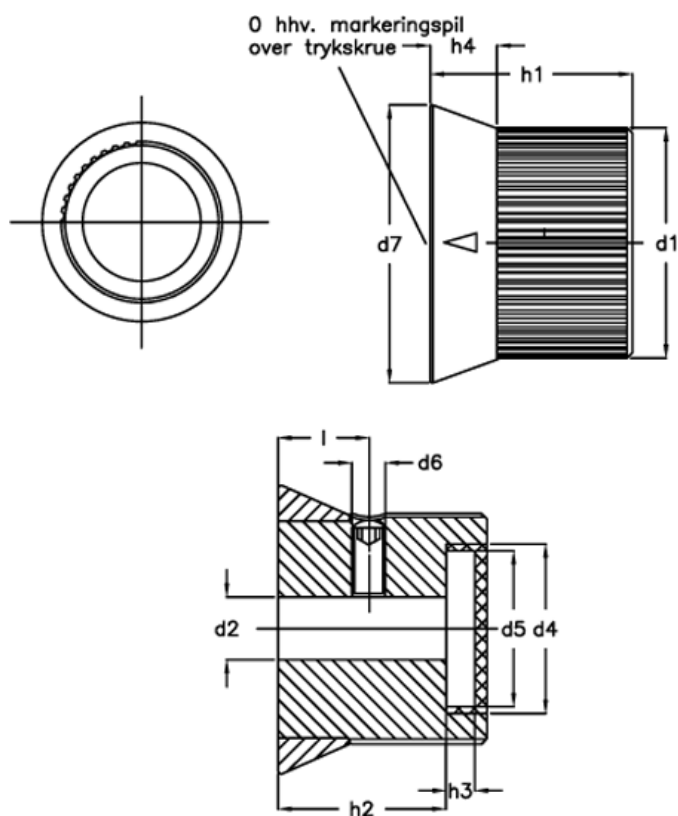

Varenummer: 20624199
Beskrivelse: E+G Drejeknop m. skalaring
GN 726.2-42-B10-S-1

Mål

d1 = 42	h3 = 4.0
d2 = B10	h4 = 11
d4 = 32	l = 16
d5 = 30	
d6 = M5	
d7 = 50.0	
h1 = 34	
h2 = 28	